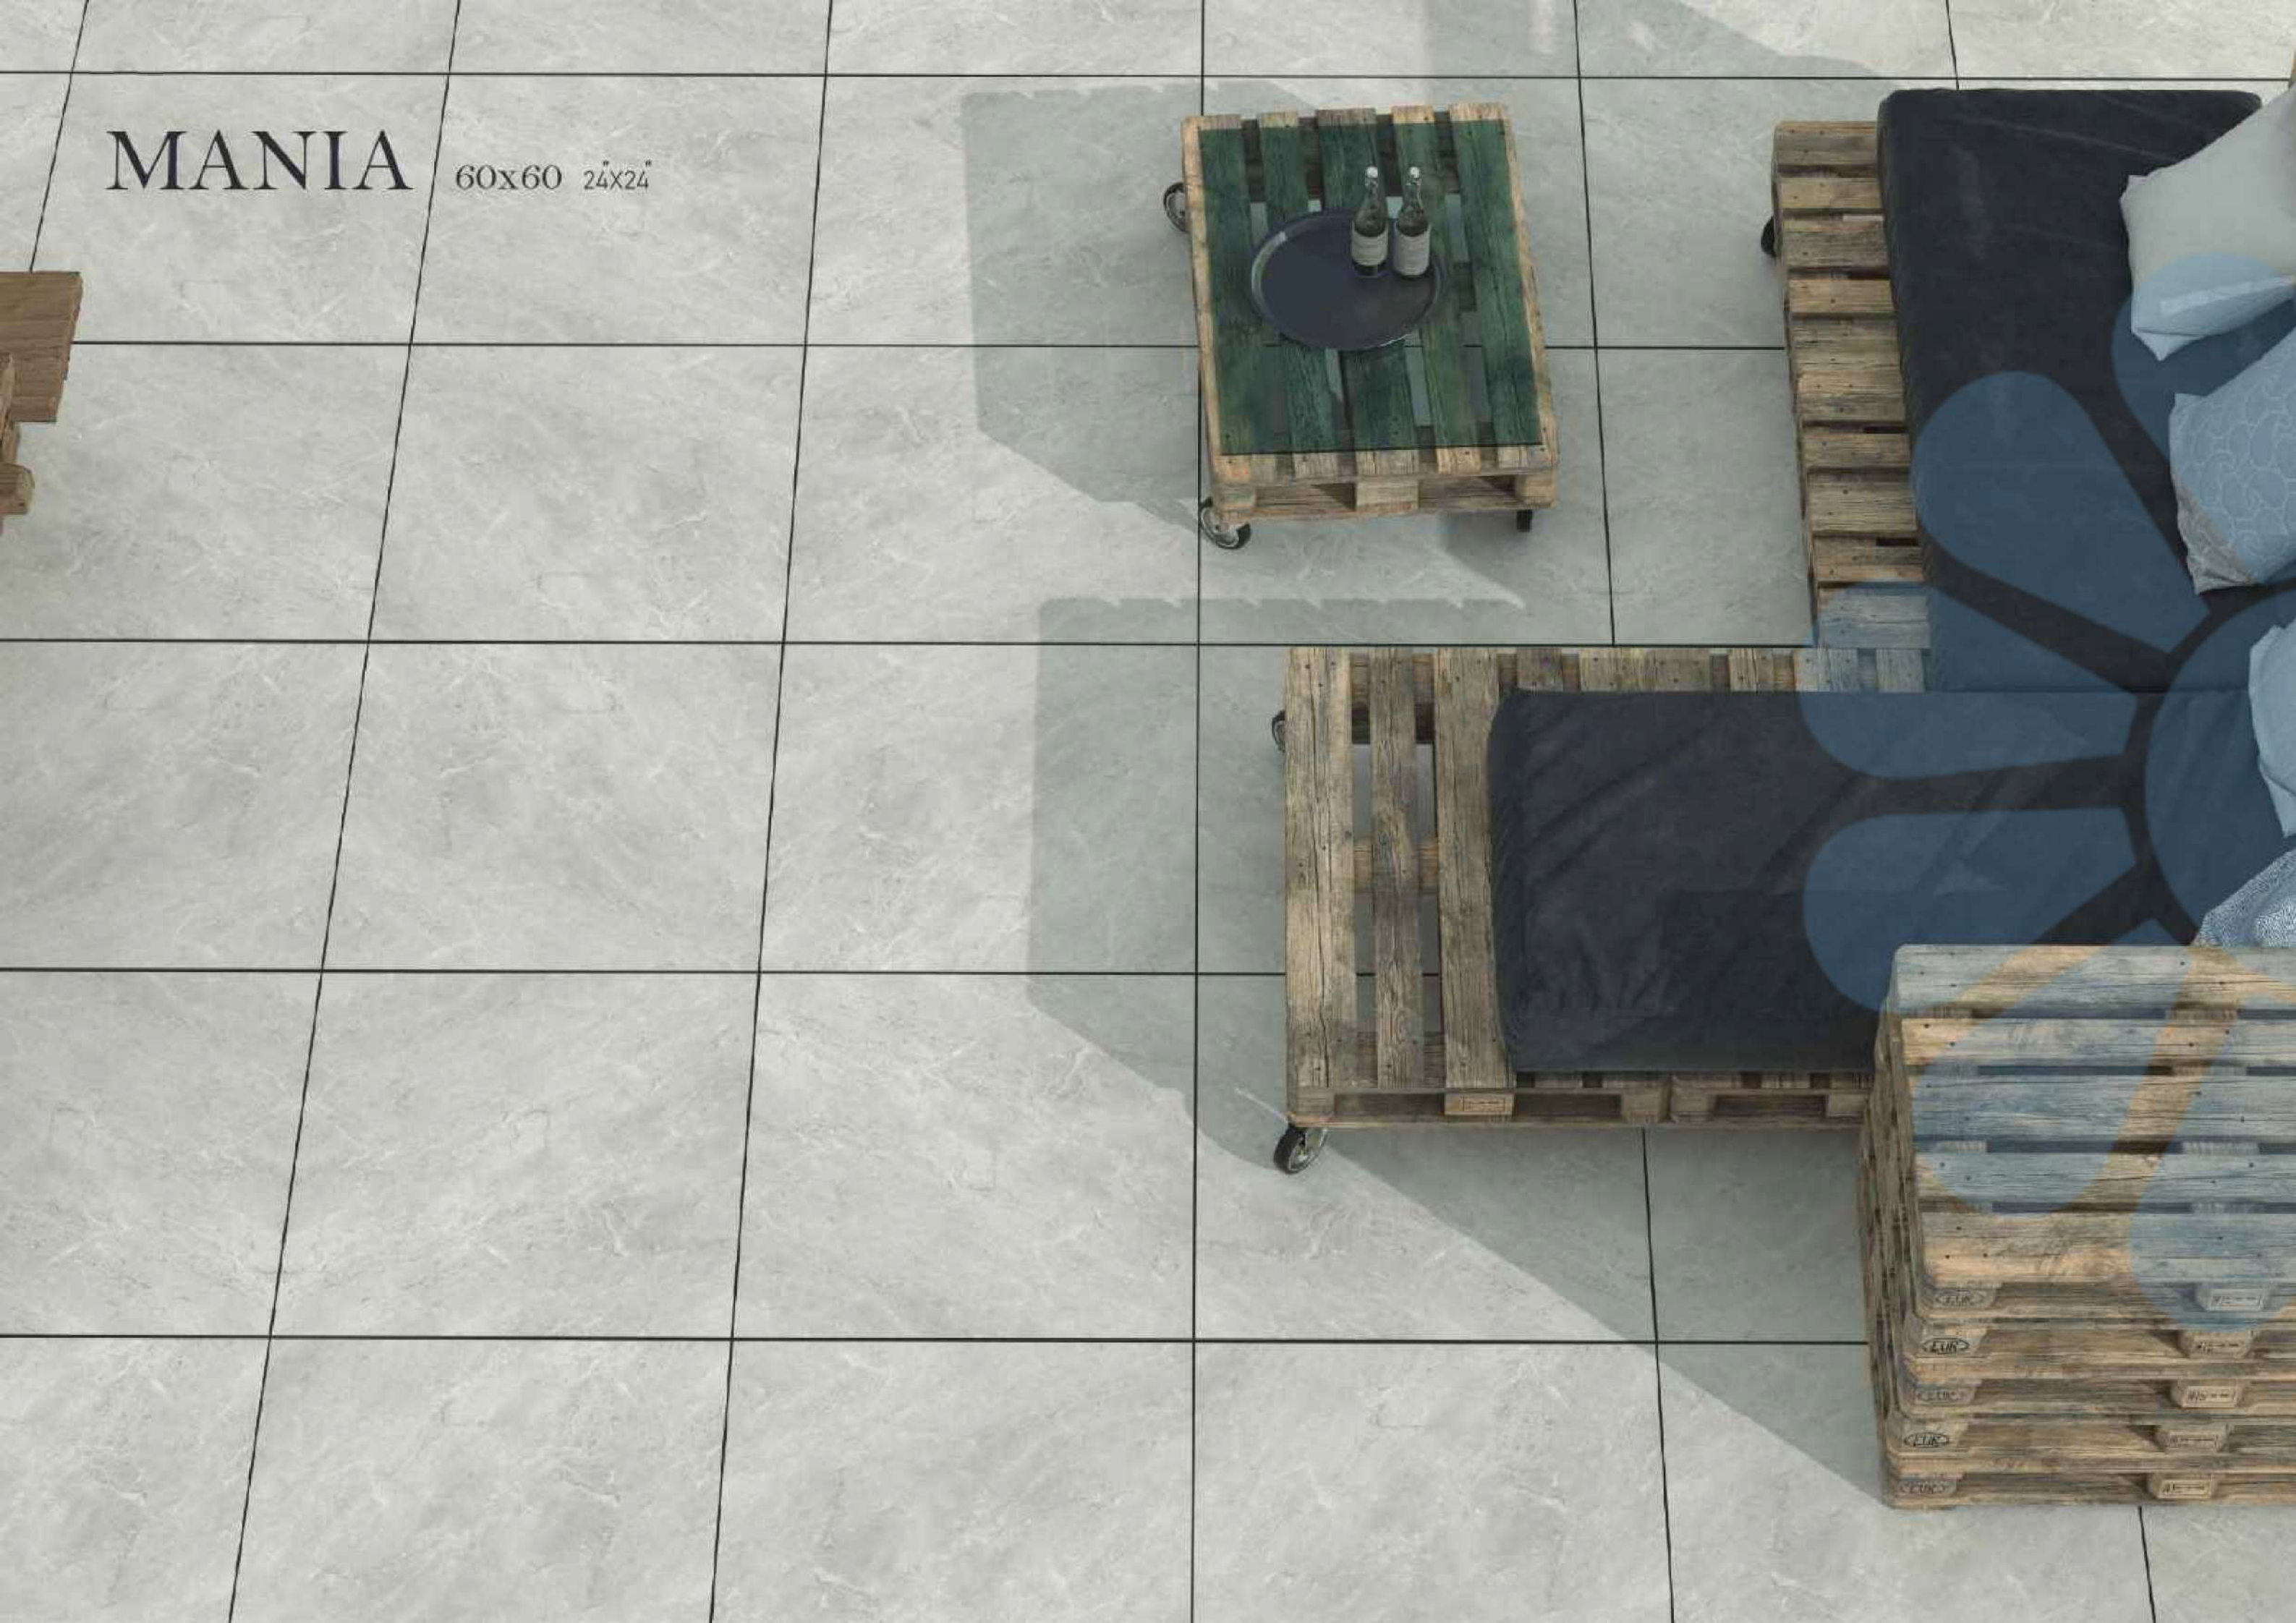

Pallet

20m

Package 60 x 60cm 20m	
Pieces	2
Mq.	0.72
Kg.	33.300

Package 60 x 60cm 20m	
Boxes	36
Mq.	25.92
Kg.	1200

MANIA

60x60 24x24

MANIA

60x60
2 faces